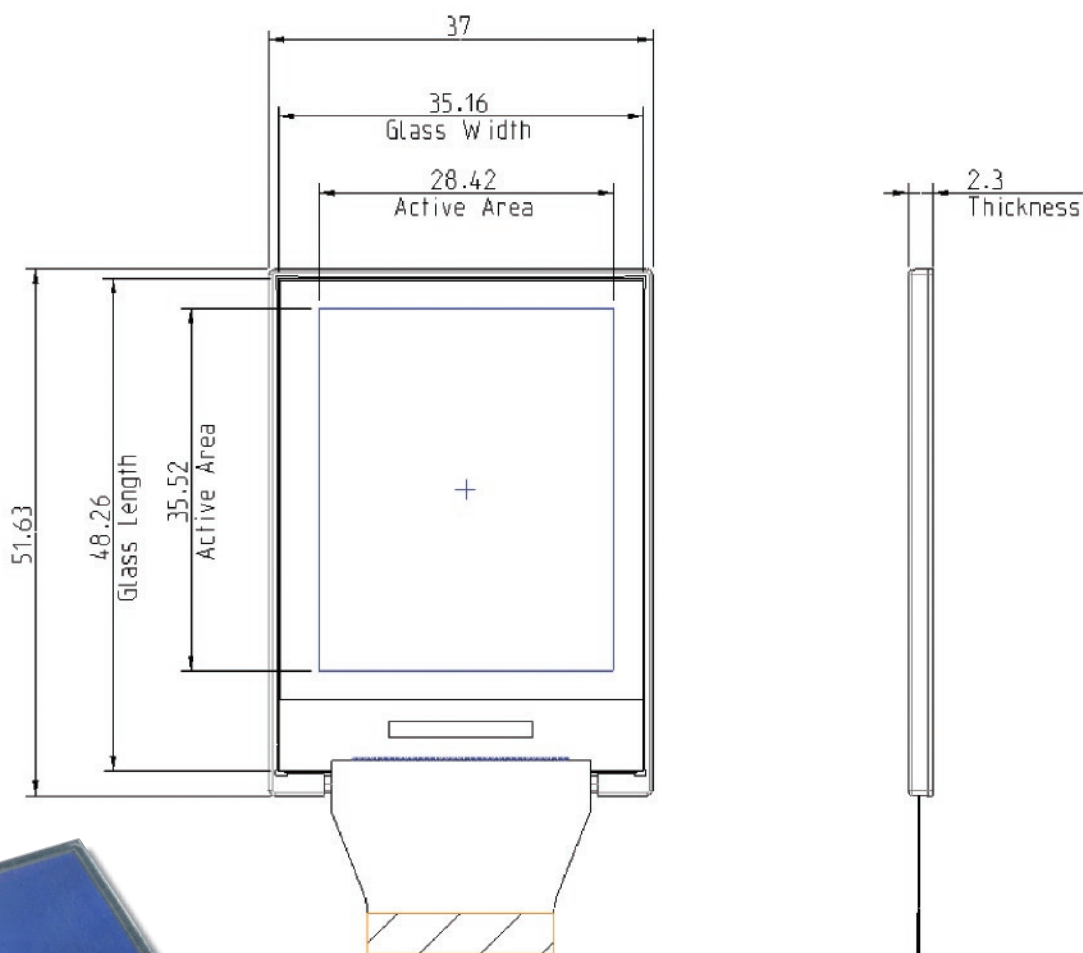

數據表

Liquavista® ColorMatch 1.8寸 AM-EWD

ColorMatch 能提供逼真的高色顯示，是所有彩色顯示器的新選擇。

這款產品是專業設計人員的得力裝備，具備眾多的額外優點，包括極高的亮度和極佳的節電性能。